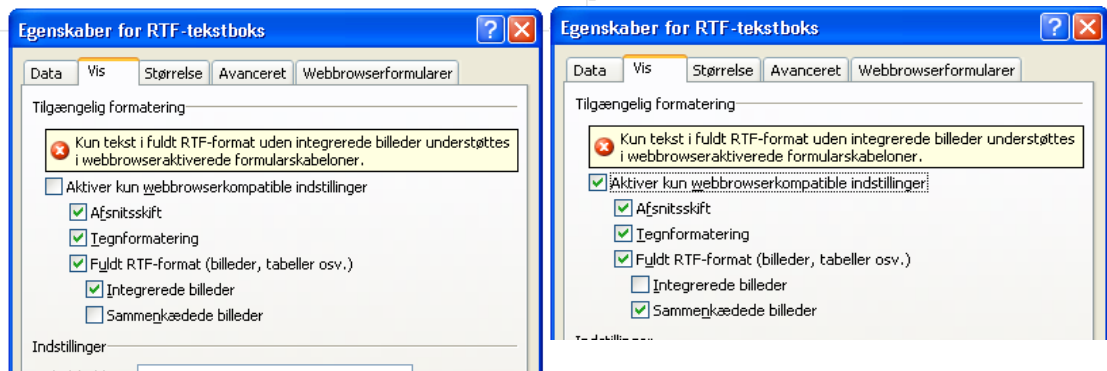

## Forskelle på WEB og InfoPath formular funktionalitet

Herunder listes nogle af de begrænsninger WebBrowser formularer har i forhold til InfoPath formularer:

- RTF Tekstboks har begrænsede faciliteter:

Udvalgte indstillinger til RTF-formatering understøttes ikke i webbrowseraktiverede formularskabeloner

- Anvendelse af Roller er ikke tilgængelig
- Digital signering kan kun foretages i sektioner, ikke hele formularen
- Formularen kan ikke have brugerdefineret opgaverude (Task Pane)
- Al kode skal være Manged Code (.NET udgivet på site), brugerdefineret kode er ikke muligt
- Data kan ikke sendes direkte til databaseforbindelse, eller via brugerdefineret kode