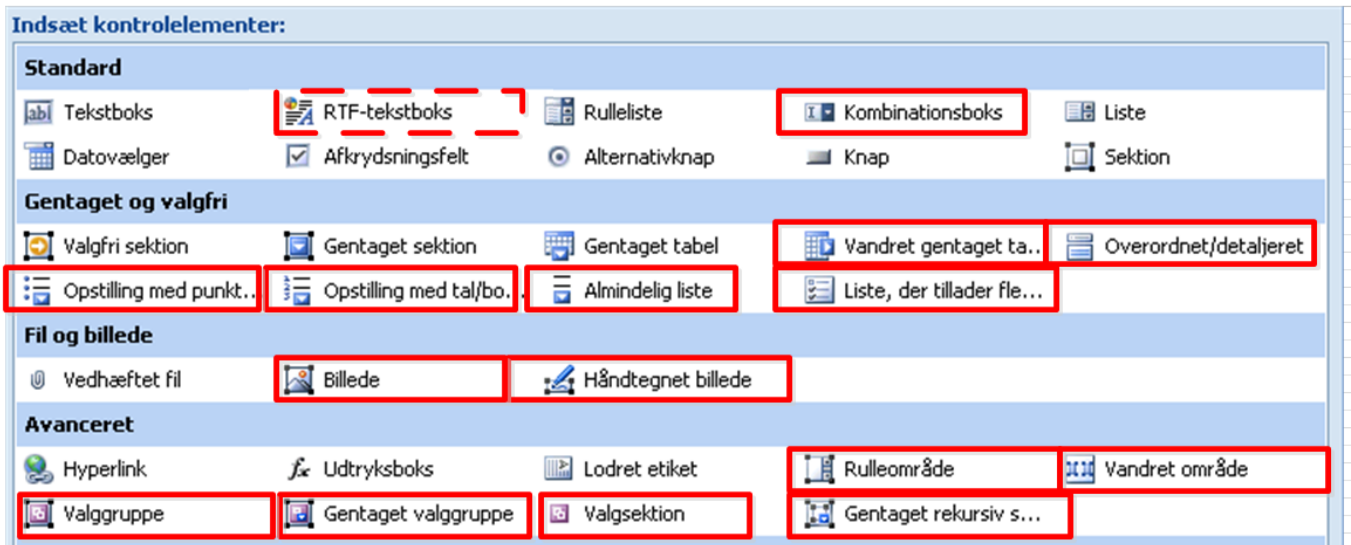

## Forskelle på WEB og InfoPath formular funktionalitet

Herunder listes nogle af de begrænsninger WebBrowser formularer har i forhold til InfoPath formularer:

- RTF Tekstboks har begrænsede faciliteter:

Udvalgte indstillinger til RTF-formatering understøttes ikke i webbrowseraktiverede formularskabeloner

- Anvendelse af Roller er ikke tilgængelig
- Digital signering kan kun foretages i sektioner, ikke hele formularen
- Formularen kan ikke have brugerdefineret opgaverude (Task Pane)
- Al kode skal være Manged Code (.NET udgivet på site), brugerdefineret kode er ikke muligt
- Data kan ikke sendes direkte til databaseforbindelse, eller via brugerdefineret kode