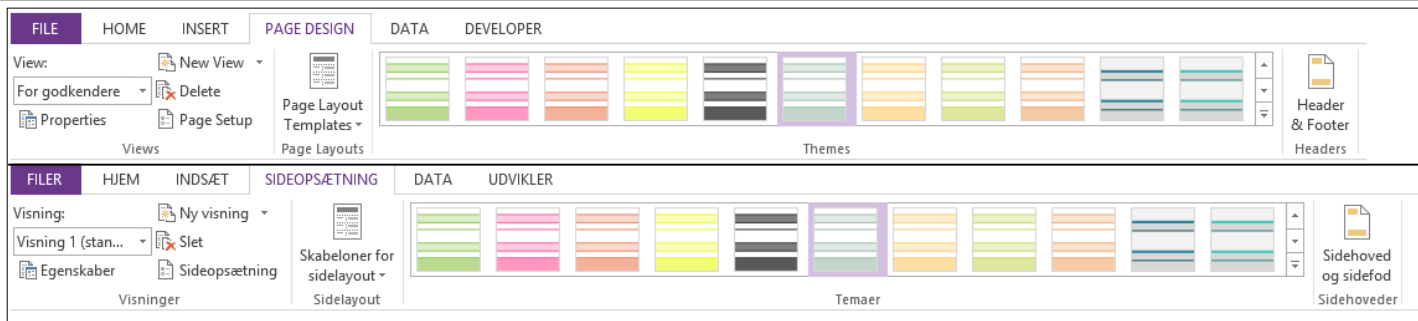

UK DK InfoPath reference

Tip fra: www.OfficeCowboy.dk Kim Laursen, underviser og konsulent hos 4D Konsulenterne kfl@4d.dk