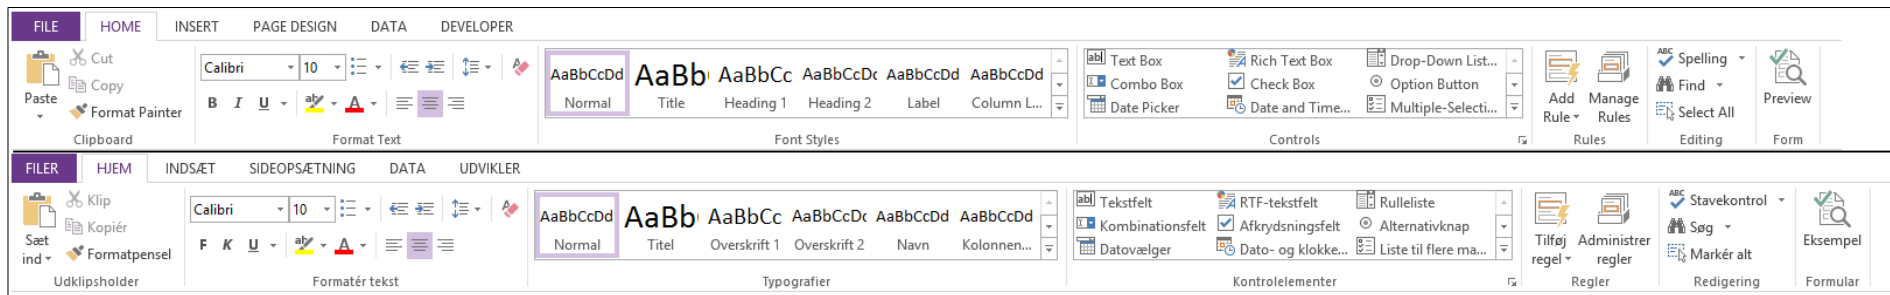

UK DK InfoPath reference

Tip fra: www.OfficeCowboy.dk Kim Laursen, underviser og konsulent hos 4D Konsulenterne kfl@4d.dk